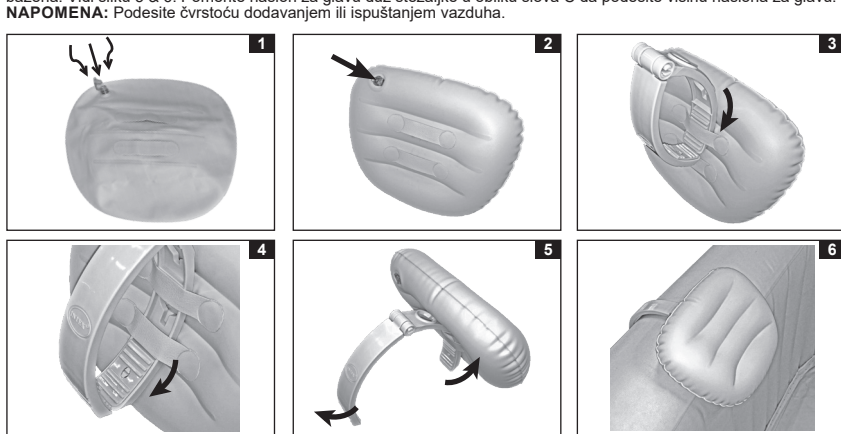

Održavanje i skladištenje

1. Za čišćenje koristite samo blagu sapunicu. Ne koristite nikakve hemikalije.
2. Uklonite naslon za glavu sa hidromasažnog bazena i odvojite stezaljku u obliku slova C sa naslona za glavu.
3. Potpuno izduvajte naslon za glavu i zatvorite kapicu ventila.
4. Pre preklapanja temeljno očistite i osušite za vazduhu.
5. Razvijte naslon ravno, lagano ga savijte i izbegavajte oštre pregibe, uglove i nabore koji mogu da oštete naslon za glavu.
6. Originalno pakovanje možete iskoristiti za skladištenje. Čuvajte na suvom hladnom mestu.
7. U slučaju popravka, koristite samo obični lepak i zakrpe za PVC popravke.

INTEX®

SAČUVAJTE OVA UPUTSTVA