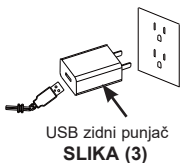

SAČUVAJTE OVA UPUTSTVA