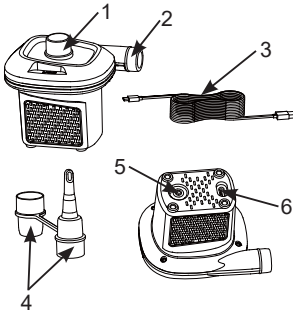

**UPUTSTVA ZA UPOTREBU INTEX®****Mini USB Električna Zračna Pumpa QuickFill™****Model AP635 5V --- 2A 10W****PROČITAJTE I SLIJEDITE UPUTE PRIJE UPOTREBE OVOG PROIZVODA****UPOZORENJE**

- Samo za upotrebu od strane odraslih.
- Ne uranjati u vodu ili izlagati aparat kiši ili vodi.
- Ne usmjeravati mlaz direktno prema licu ili tijelu.
- Ne koristiti duže od 10 minuta odjednom. Odspojiti i ostaviti da se oladi najmanje 10 minuta.
- Odspojite aparat kada nije u upotrebi.
- Ne umetati predmete u otvor za dovod ili odvod zraka. Ne zatvarati rupe i otvore za prozračivanje.
- Kako bi se smanjila opasnost od strujnog udara, ne izlažite kiši. Pohanite u zatvorenom prostoru.
- Ovaj aparat smiju koristiti deca dobi 8 godina i starija i osobe sa smanjenim fizičkim, osjetilnim ili mentalnim sposobnostima ili nedostatkom iskustva i znanja, ako su pod nadzorom ili ako su upućeni u korišćenje aparata na siguran način i razumiju opasnosti do kojih može da dođe.
- Deca ne smeju da se igraju proizvodom. Čišćenje i održavanje ne sme da vrše deca bez nadzora.
- On mora da bude isporučen samo sa sigurnosnim, ekstra niskim naponom koji odgovara oznakama na aparatu.

**SLIJEDITE OVA PRAVILA I SVE UPUTE KAKO BISTE IZBEGLI OŠTEĆENJE IMOVINE, STRUJNI UDAR, OPEKLINE I DRUGE OZLJEDE.**

**OPIS DIJELOVA:**

1. PRIKLJUČAK ZA ODVOD
2. PRIKLJUČAK ZA DOVOD
3. USB KABL
4. MLAZNICE
5. PREKIDAČ
6. USB (TIP C) UTIČNICA

**NAPOMENA:** Crteži služe samo za ilustraciju. Stvarni proizvod se može razlikovati od prikazanog. Ilustracije ne odražavaju stvarne mere.