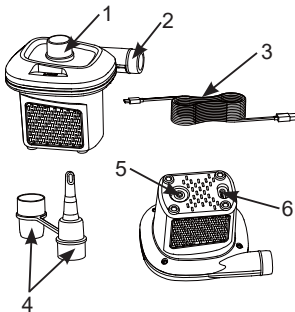

**UPUTSTVA ZA UPOTREBU INTEX®****Mini USB Električna Zračna Pumpa QuickFill™****Model AP635 5V --- 2A 10W****PROČITAJTE I SLIJEDITE UPUTE PRIJE UPOTREBE OVOG PROIZVODA****UPOZORENJE**

- Samo za upotrebu od strane odraslih.
- Ne uranjati u vodu ili izlagati aparat kiši ili vodi.
- Ne usmjeravati mlaz direktno prema licu ili tijelu.
- Ne koristiti duže od 10 minuta odjednom. Odspojiti i ostaviti da se oladi najmanje 10 minuta.
- Odspojite aparat kada nije u upotrebi.
- Ne umetati predmete u otvor za dovod ili odvod zraka. Ne zatvarati rupe i otvore za prozračivanje.
- Kako bi se smanjila opasnost od strujnog udara, ne izlažite kiši. Pohanite u zatvorenom prostoru.
- Ovaj aparat smiju koristiti deca dobi 8 godina i starija i osobe sa smanjenim fizičkim, osjetilnim ili mentalnim sposobnostima ili nedostatkom iskustva i znanja, ako su pod nadzorom ili ako su upućeni u korišćenje aparata na siguran način i razumiju opasnosti do kojih može da dođe.
- Deca ne smeju da se igraju proizvodom. Čišćenje i održavanje ne sme da vrše deca bez nadzora.
- On mora da bude isporučen samo sa sigurnosnim, ekstra niskim naponom koji odgovara oznakama na aparatu.

**SLIJEDITE OVA PRAVILA I SVE UPUTE KAKO BISTE IZBEGLI OŠTEĆENJE IMOVINE, STRUJNI UDAR, OPEKLINE I DRUGE OZLJEDE.**

**OPIS DIJELOVA:**

1. PRIKLJUČAK ZA ODVOD
2. PRIKLJUČAK ZA DOVOD
3. USB KABL
4. MLAZNICE
5. PREKIDAČ
6. USB (TIP C) UTIČNICA