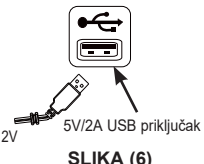

SAČUVAJTE OVA UPUTSTVA