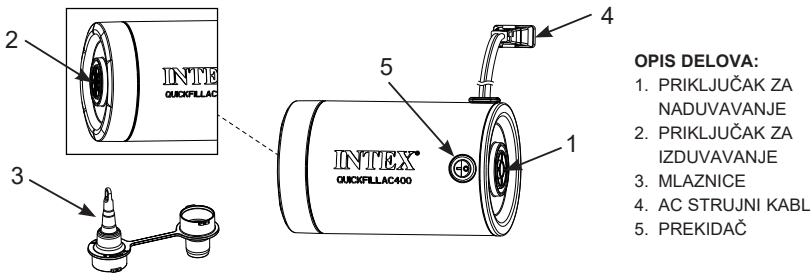

PRE UPOTREBE OVOG PROIZVODA PROČITAJTE SVA UPUTSTVA I PRIDRŽAVAJTE IH SE.

! UPOZORENJE!

- Ovaj proizvod smeju da upotrebljavaju samo odrasle osobe.
- Nemojte da ispuštate jedinicu u vodu ili da je izlažete kiši ili vodi.
- Nemojte da usmeravate vazдушnu struju prema licu ili telu.
- Nemojte da upotrebljavate vazдушnu pumpu kontinuirano duže od 10 minuta. Isključite vazдушnu pumpu iz strujnog napajanja i sačekajte najmanje 10 minuta da se ohladi.
- Isključite vazдушnu pumpu iz strujnog napajanja kada je ne upotrebljavate.
- Nemojte da blokirate ventilacione otvore ili otvoreni izvor.
- Nemojte da umećete predmete u priključak za naduvavanje ili izduvanje.
- AC strujni kabl ne može da se menja. Ako se strujni kabl ošteti, uređaj treba da se odloži u otpad.
- Da biste smanjili rizik od strujnog udara, nemojte da izlažete vazдушnu pumpu kiši. Čuvajte vazдушnu pumpu u zatvorenim prostorima.
- Ovaj uređaj mogu da upotrebljavaju deca uzrasta od 8 godina i starija, i osobe ograničenih fizičkih, čulnih ili mentalnih sposobnosti ili nedovoljnog iskustva i znanja ako su pod nadzorom ili ako su upućeni u bezbedan način upotrebe uređaja i ako su razumeli moguće opasnosti.
- Deca ne smeju da se igraju aparatom. Čišćenje i održavanje koje obavlja korisnik ne smeju da obavljaju deca bez nadzora.

PRIDRŽAVAJTE SE OVIH PROPISA I SVIH UPUTSTAVA DA IZBEGNETE MATERIJALNE ŠTETE, STRUJNI UDAR, OPEKOTINE ILI DRUGE POVREDE.

NAPOMENA! Crteži služe samo za svrhu ilustracije. Stvarni proizvod i dimenzije mogu da se razlikuju.

SAČUVAJTE OVA UPUTSTVA