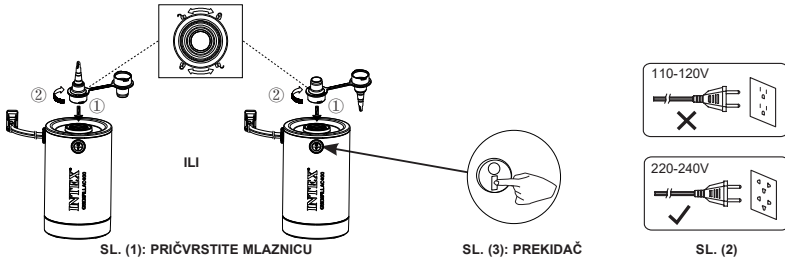

OPREZ!

Radi izbegavanja opasnosti zbog nenamernog resetovanja ograničivača temperature, aparat ne sme da se napaja putem eksternog sklopnog uređaja, kao što je tajmer, i ne sme da bude priključen u strujno kolo koje se redovno uključuje i isključuje pomoću uređaja.

UPUTSTVO ZA UPOTREBU

OPŠTE INFORMACIJE

- Pumpu i mlaznice vratite u pakovanje kada ih ne upotrebljavate.
- Vazдушna pumpa ne zahteva posebno održavanje.

NADUVAVANJE

1. Pričvrstite mlaznicu na priključak za naduvavanje i držite pumpu uz ventil za naduvavanje na predmetu koji želite da naduvate. Okrenite u smeru kretanja kazaljki na satu da zategnete mlaznicu. Pogledajte sl. (1).
  NAPOMENA! Za velike predmete kao što su čamci na naduvavanje i veliki vazdušni dušeci, pumpa se uklapa direktno u ventile za naduvavanje, što omogućava brže naduvavanje. Za male duške na naduvavanje upotrebljavajte odgovarajuću mlaznicu ili male ventile za naduvavanje.
2. Priključite AC strujni kabl u AC strujnu utičnicu. Pogledajte sl. (2).
3. UKLJUČIVANJE: pritisnite "I"; ISKLJUČIVANJE: pritisnite "0". Pogledajte sl. (3).

SL. (1): PRIČVRSTITE MLAZNICU

SL. (3): PREKIDAČ

SL. (2)

IZDUVAVANJE

1. Pričvrstite mlaznicu na priključak za izduvavanje i držite pumpu uz ventil za naduvavanje na predmetu koji želite da izduvate. Okrenite u smeru kretanja kazaljki na satu da zategnete mlaznicu. Pogledajte sl. (4).
  NAPOMENA! Za velike predmete kao što su čamci na naduvavanje i veliki vazdušni dušeci, pumpa se uklapa direktno u ventile za naduvavanje, što omogućava brže izduvavanje. Za male duške na naduvavanje upotrebljavajte odgovarajuću mlaznicu ili male ventile za naduvavanje.
2. Priključite AC strujni kabl u AC strujnu utičnicu. Pogledajte sl. (2).
3. UKLJUČIVANJE: pritisnite "I"; ISKLJUČIVANJE: pritisnite "0". Pogledajte sl. (5).