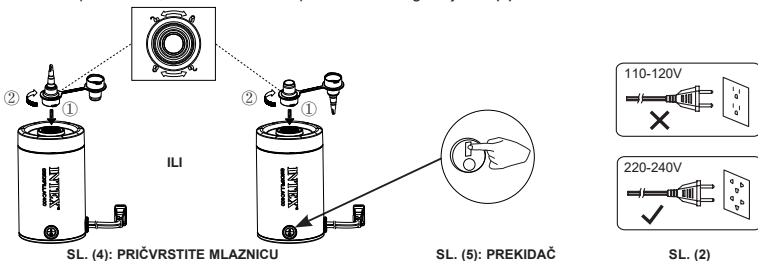

SL. (4): PRIČVRSTITE MLAZNICU

SL. (5): PREKIDAČ

SL. (2)

INTEX®

SACUVAJTE OVA UPUTSTVA