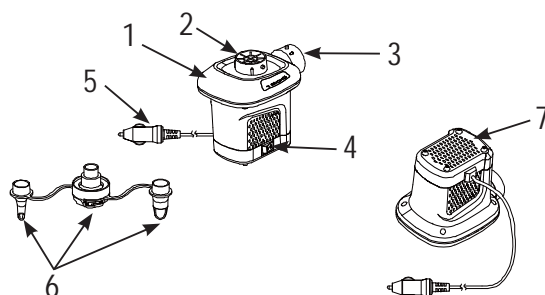

UPUTSTVA ZA UPOTREBU INTEX®

Električna zračna pumpa Quick-Fill™

Model AP636; 12 V $\overline{\text{---}}$; 78 W

PROČITAJTE I SLIJEDITE UPUTE PRIJE UPOTREBE OVOG PROIZVODA

⚠ UPOZORENJE

- Samo za upotrebu od strane odraslih.
- Ne uranjati u vodu ili izlagati aparat kiši ili vodi.
- Ne usmjeravati mlaz direktno prema licu ili tijelu.
- Ne koristiti duže od 20 minuta odjednom. Odspojiti i ostaviti da se oladi najmanje 5 minuta.
- Odspojite aparat kada nije u upotrebi.
- Ne zatvarati rupe i otvore za prozračivanje.
- Ne umetati predmete u otvor za dovod ili odvod zraka.
- Kabel za napajanje ne može se zamijeniti. Ako se kabel ošteti aparat treba odložiti u otpad.
- Kako bi se smanjila opasnost od strujnog udara, ne izlažite kiši. Pohranite u zatvorenom prostoru.
- Ovaj aparat smiju koristiti deca dobi 8 godina i starija i osobe sa smanjenim fizičkim, osjetilnim ili mentalnim sposobnostima ili nedostatkom iskustva i znanja, ako su pod nadzorom ili ako su upućeni u korišćenje aparata na siguran način i razumiju opasnosti do kojih može da dođe.
- Deca se ne bi smela igrati s aparatom. Čišćenje i korisničko održavanje ne smeju da obavljaju deca bez nadzora.
- On mora da bude isporučen samo sa sigurnosnim, ekstra niskim naponom koji odgovara oznakama na aparatu.

SLIJEDITE OVA PRAVILA I SVE UPUTE KAKO BISTE IZBEGLI OŠTEĆENJE IMOVINE, STRUJNI UDAR, OPEKLINE I DRUGE OZLJEDE.

NAZIVI DJELOVA

OPIS DIJELOVA:

1. PUMPA
2. PRIKLJUČAK ZA ODVOD
3. PRIKLJUČAK ZA DOVOD
4. PREKIDAČ
5. KABEL ZA PRIKLJUČAK ZA CIGARETE
6. MLAZNICE
7. UTORI / OTVORI ZA PROZRAČIVANJE

NAPOMENA: Crteži služe samo za ilustraciju. Stvarni proizvod se može razlikovati od prikazanog. Ilustracije ne odražavaju stvarne mere.

SAČUVAJTE OVA UPUTSTVA

Strana 1

UPUTSTVA

OPĆE

- Kada nisu u upotrebi, vratite mlaznice nazad u ambalažu.
- Nikakvo posebno održavanje pumpe nije potrebno.

ZA IZDUVAVANJE

1. Ako je potrebno, pričvrstite mlaznicu na priključak za dovod i držite pumpu na ventilu za dovod da se naduva. Vidi sliku (1).
  NAPOMENA: Prilikom upotrebe na velikim predmetima kao što su gumeni čamci ili vazdušni dušeci, pumpa se učvršćuje direktno na ventile za naduvavanje kako bi naduvavanje bilo brže. Na malim vazdušnim dušecima koristite odgovarajuću mlaznicu ili ventil za naduvavanje.
2. Spojite kabl za napajanje na priključak za paljenje cigareta na vozilu. Vidi sliku (2).
3. UKLJUČIVANJE: Pritisnite „I“; ISKLJUČIVANJE: Pritisnite „O“. Vidi sliku (3).