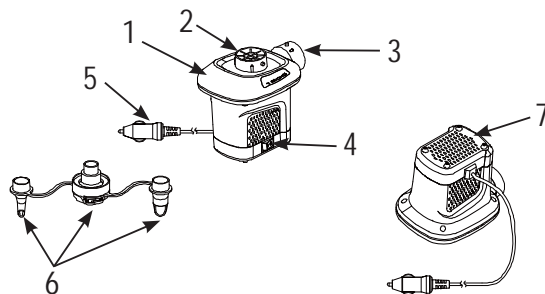

UPUTSTVA ZA UPOTREBU INTEX®

Električna zračna pumpa Quick-Fill™

Model AP636; 12 V $\overline{\text{---}}$; 78 W

PROČITAJTE I SLIJEDITE UPUTE PRIJE UPOTREBE OVOG PROIZVODA

⚠ UPOZORENJE

- Samo za upotrebu od strane odraslih.
- Ne uranjati u vodu ili izlagati aparat kiši ili vodi.
- Ne usmjeravati mlaz direktno prema licu ili tijelu.
- Ne koristiti duže od 20 minuta odjednom. Odspojiti i ostaviti da se oladi najmanje 5 minuta.
- Odspojite aparat kada nije u upotrebi.
- Ne zatvarati rupe i otvore za prozračivanje.
- Ne umetati predmete u otvor za dovod ili odvod zraka.
- Kabel za napajanje ne može se zamijeniti. Ako se kabel ošteti aparat treba odložiti u otpad.
- Kako bi se smanjila opasnost od strujnog udara, ne izlažite kiši. Pohranite u zatvorenom prostoru.
- Ovaj aparat smiju koristiti deca dobi 8 godina i starija i osobe sa smanjenim fizičkim, osjetilnim ili mentalnim sposobnostima ili nedostatkom iskustva i znanja, ako su pod nadzorom ili ako su upućeni u korišćenje aparata na siguran način i razumiju opasnosti do kojih može da dođe.
- Deca se ne bi smela igrati s aparatom. Čišćenje i korisničko održavanje ne smeju da obavljaju deca bez nadzora.
- On mora da bude isporučen samo sa sigurnosnim, ekstra niskim naponom koji odgovara oznakama na aparatu.

SLIJEDITE OVA PRAVILA I SVE UPUTE KAKO BISTE IZBEGLI OŠTEĆENJE IMOVINE, STRUJNI UDAR, OPEKLINE I DRUGE OZLJEDE.

NAZIVI DJELOVA

OPIS DIJELOVA:

1. PUMPA
2. PRIKLJUČAK ZA ODVOD
3. PRIKLJUČAK ZA DOVOD
4. PREKIDAČ
5. KABEL ZA PRIKLJUČAK ZA CIGARETE
6. MLAZNICE
7. UTORI / OTVORI ZA PROZRAČIVANJE

NAPOMENA: Crteži služe samo za ilustraciju. Stvarni proizvod se može razlikovati od prikazanog. Ilustracije ne odražavaju stvarne mere.

SAČUVAJTE OVA UPUTSTVA

Strana 1

UPUTSTVA

OPĆE

- Kada nisu u upotrebi, vratite mlaznice nazad u ambalažu.
- Nikakvo posebno održavanje pumpe nije potrebno.

ZA IZDUVAVANJE

1. Ako je potrebno, pričvrstite mlaznicu na priključak za dovod i držite pumpu na ventilu za dovod da se naduva. Vidi sliku (1).
  NAPOMENA: Prilikom upotrebe na velikim predmetima kao što su gumeni čamci ili vazdušni dušeci, pumpa se učvršćuje direktno na ventile za naduvavanje kako bi naduvavanje bilo brže. Na malim vazdušnim dušecima koristite odgovarajuću mlaznicu ili ventil za naduvavanje.
2. Spojite kabl za napajanje na priključak za paljenje cigareta na vozilu. Vidi sliku (2).
3. UKLJUČIVANJE: Pritisnite „I“; ISKLJUČIVANJE: Pritisnite „O“. Vidi sliku (3).