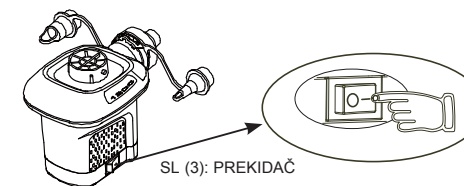

SL (3): PREKIDAČ

IZDUVAVANJE

1. Spojite mlaznicu na priključak za odvod i, ako je potrebno, držite pumpu na ventilu za naduvavanje kako bi naduvali željeni predmet. Vidi sliku (4).
  NAPOMENA: Prilikom upotrebe na velikim predmetima kao što su gumeni čamci ili vazdušni dušeci, pumpa se učvršćuje direktno na ventile za naduvavanje kako bi naduvavanje bilo brže. Na malim vazdušnim dušecima koristite odgovarajuću mlaznicu ili ventil za naduvavanje.
2. Spojite kabl za napajanje na priključak za paljenje cigareta na vozilu. Vidi sliku (2).
3. UKLJUČIVANJE: Pritisnite „I“; ISKLJUČIVANJE: Pritisnite „O“. Vidi sliku (3).