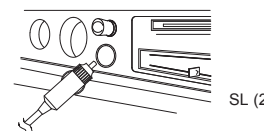

UPUTSTVA ZA UPOTREBU INTEX®

Električna zračna pumpa Quick-Fill™

Model AP636; 12 V $\overline{\text{---}}$; 78 W

PROČITAJTE I SLIJEDITE UPUTE PRIJE UPOTREBE OVOG PROIZVODA

⚠ UPOZORENJE

- Samo za upotrebu od strane odraslih.
- Ne uranjati u vodu ili izlagati aparat kiši ili vodi.
- Ne usmjeravati mlaz direktno prema licu ili tijelu.
- Ne koristiti duže od 20 minuta odjednom. Odspojiti i ostaviti da se oladi najmanje 5 minuta.
- Odspojite aparat kada nije u upotrebi.
- Ne zatvarati rupe i otvore za prozračivanje.
- Ne umetati predmete u otvor za dovod ili odvod zraka.
- Kabel za napajanje ne može se zamijeniti. Ako se kabel ošteti aparat treba odložiti u otpad.
- Kako bi se smanjila opasnost od strujnog udara, ne izlažite kiši. Pohranite u zatvorenom prostoru.
- Ovaj aparat smiju koristiti deca dobi 8 godina i starija i osobe sa smanjenim fizičkim, osjetilnim ili mentalnim sposobnostima ili nedostatkom iskustva i znanja, ako su pod nadzorom ili ako su upućeni u korišćenje aparata na siguran način i razumiju opasnosti do kojih može da dođe.
- Deca se ne bi smela igrati s aparatom. Čišćenje i korisničko održavanje ne smeju da obavljaju deca bez nadzora.
- On mora da bude isporučen samo sa sigurnosnim, ekstra niskim naponom koji odgovara oznakama na aparatu.

SLIJEDITE OVA PRAVILA I SVE UPUTE KAKO BISTE IZBEGLI OŠTEĆENJE IMOVINE, STRUJNI UDAR, OPEKLINE I DRUGE OZLJEDE.

NAZIVI DJELOVA

OPIS DIJELOVA:

1. PUMPA
2. PRIKLJUČAK ZA ODVOD
3. PRIKLJUČAK ZA DOVOD
4. PREKIDAČ
5. KABEL ZA PRIKLJUČAK ZA CIGARETE
6. MLAZNICE
7. UTORI / OTVORI ZA PROZRAČIVANJE

NAPOMENA: Crteži služe samo za ilustraciju. Stvarni proizvod se može razlikovati od prikazanog. Ilustracije ne odražavaju stvarne mere.

SAČUVAJTE OVA UPUTSTVA

Strana 1

UPUTSTVA

OPĆE