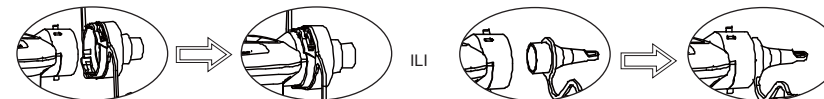

SL (1): PRIKLJUČITE MLAZNICU