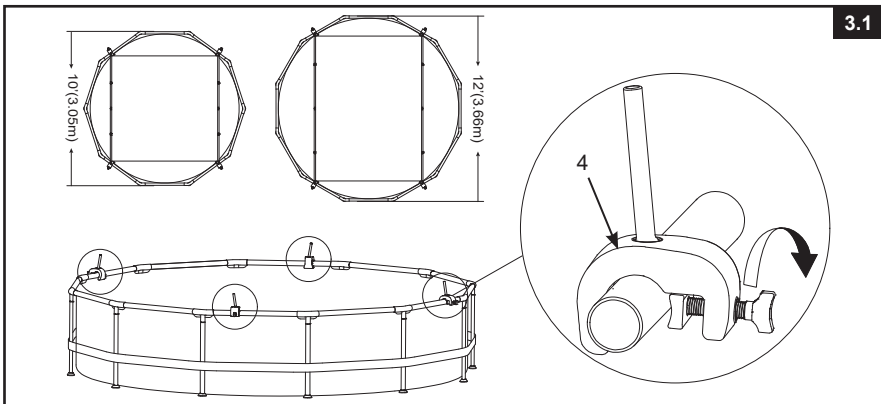

Uputstvo za sastavljanje (nastavak)

176
IO

SAČUVAJTE OVA UPUTSTVA

Strana 4