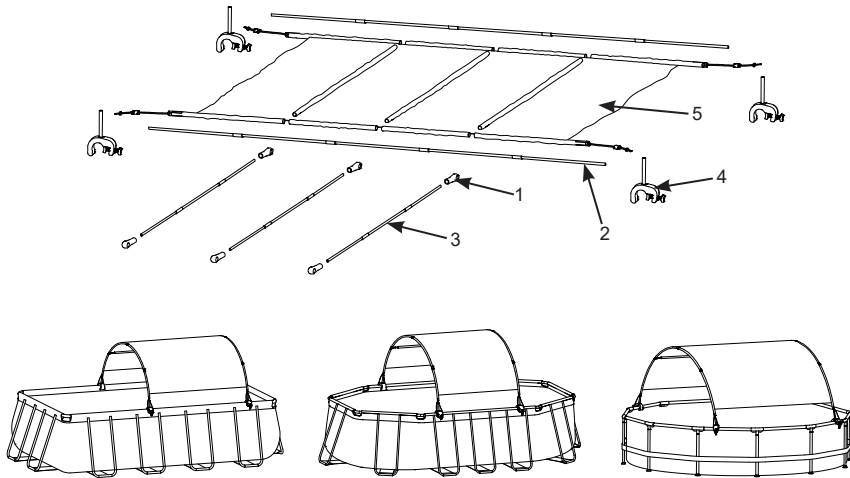

INTEX® KORISNIČKI PRIRUČNIK

NADSTREŠNICA BAZENA

176
IO

PROČITAJTE I SLIJEDITE UPUTE PRIJE UPOTREBE OVOG PROIZVODA

⚠ UPOZORENJE

- Montirati smeju samo odrasle osobe sa spoljne strane bazena. Nikada ne pokušavajte micati nadstrešnicu dok se nalazite u bazenu.
- Mičite nadstrešnicu i prikladno je uskladištite kada se ne koristi ili ako se pojavi jaki vetar, kiša, nevreme ili sneg.
- Nikada ne postavljajte stvari na nadstrešnicu ili na nju primenjujte jaku silu na okvir kada se ona koristi.
- Uvijek nadgledajte decu koja su pored bazena ili u bazenu.
- Uverite se da su spojevi nadstrešnice čvrsti pre nego ulazite u bazen.
- Uklonite krov i pravilno ga skladištite kada se ne upotrebljava ili u slučaju jakog vetra brzine veće od 8 m/s (18 mph), grmljavinskih oluja, jake kiše ili snega.
- Ovaj proizvod treba upotrebljavati u svrhe opisane u priručniku!

NEPOŠTIVANJE OVIH UPOZORENJA KAO I UPUTSTAVA ZA MONTAŽU I KORIŠĆENJE MOŽE DA REZULTIRA OZBILJNIM OZLEDMA, UTAPANJEM ILI OŠTEĆENJEM IMOVINE.

Spisak delova i referentni brojevi delova

NAPOMENA: Crteži služe samo za ilustraciju. Stvarni proizvod se može razlikovati od prikazanog. Ilustracije ne odražavaju stvarne mere.

Ovaj krov je dizajniran i proizveden za Intex bazene veličina:

BAZENE	VELIČINA BAZENA
BAZEN S METALNIM OKVIROM	10'x30" (3.05mx76cm)
	12'x30" (3.66mx76cm)
	12'x33" (3.66m x 84cm)
PRISM FRAME™ PREMIUM BAZEN	10'x30" (3.05m x 76cm)
	12'x30" (3.66m x 76cm)
	12'x39" (3.66m x 99cm)
	12'x48" (3.66m x 1.22m)
PRAVOUGAONI BAZEN SA PRISM FRAME™	13'1½" x 6'6¾" x 39½" (4.00m x 2.00m x 1.00m)
	13'1½" x 6'6¾" x 48" (4.00m x 2.00m x 1.22m)
	16'x8'x42" (4.88m x 2.44m x 1.07m)
PRISM FRAME™ BAZEN OVALNIM	13'1½" x 6'6¾" x 39½" (4.00m x 2.00m x 1.00m)
	16.6'x9'x48" (5.03m x 2.74m x 1.22m)
	20'x10'x48" (6.10m x 3.05m x 1.22m)
PRAVOUGAONI BAZEN SA ULTRA XTR™	18'x9'x52" (5.49m x 2.74m x 1.32m)
	24'x12'x52" (7.32m x 3.66m x 1.32m)